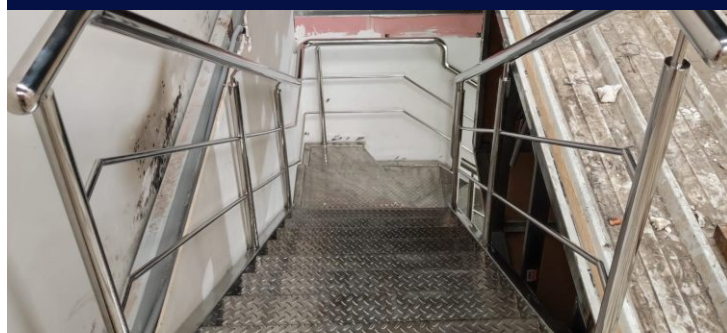

## FABRICACIÓN Y MONTAJE DE ESTRUCTURAS METÁLICAS

Techos a 2 aguas

Techos a 1 sola agua

Techos parabolicos

Mezzanine

Losas colaborantes

Puentes

# NUESTROS TRABAJOS

**ACEROS &  
METALICAS N&M**

FABRICACIÓN - INSTALACION - MONTAJE

**Planta de almacén lubricantes  
primax Callao**

**Almacén planta calimod Ate**

**Escaleras y muebles en acero inoxidable  
para la empresa DSM**